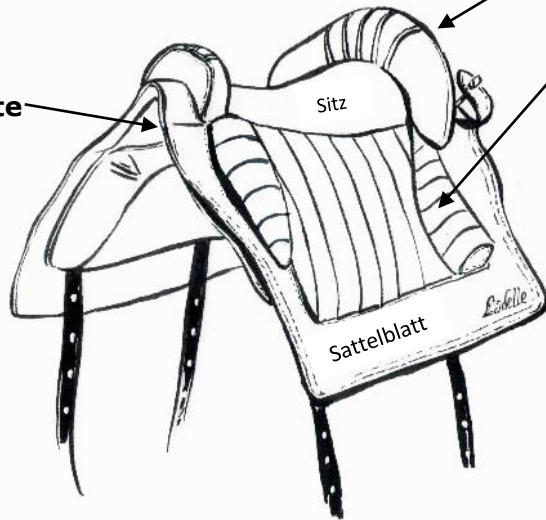

Bestellung L'Art pour L'Art - LpL Zubehör

Folgende Unterlagen liegen *La Selle* bei Bestellung vor:

1. ☐ Angaben/Maße Probesattel ☐ Abdruck Messdraht
   ☐ Fotos Probesattel nach Fotoanleitung ☐ Datenblatt „Pferd und Reiter“

Sitzgröße

1. ☐ 16"
   ☐ 17"
   ☐ 18"

Kammerweite

1. ☐ 27,5
   ☐ 28,5
   ☐ 29,5
   ☐ 30,5
   ☐ 31,5
   ☐ XL

Eftereisen

1. ☐ normal
   ☐ flach

Galerie

1. ☐ Standard: ☐ vorn ☐ hinten
   ☐ rund: ☐ vorn ☐ hinten

Pausche

1. ☐ Standard
   ☐ Sondermaß

Steppung

1. ☐ mit Rahmen
   ☐ durchgehend

Schaumkissen

1. ☐ Standard
   ☐ Softkissen

☐ Kissen komplett +1 cm

☐ Keilkissen hinten _____ cm

☐ Keilkissen vorn _____ cm

☐ Schulterfreiheit: _____ x _____ cm

☐ Wollkissen

Sitz

1. ☐ Standard
   ☐ Softsitz
   ☐ Tiefer Sitz

Steigbügelaufhängung

1. ☐ D-Ring (Standard)
   ☐ Haken

☐ D-Ringe vorne

☐ D-Ringe hinten

☐ Edelstahl

☐ Messing

L'Art pour L'Art Farbkombination

Sattelblatfarbe

1. ☐ Schwarz
   ☐ Dunkelbraun
   ☐ London

Sitzlederfarbe

1. ☐ 1 Schwarz
   ☐ 2 Havanna
   ☐ 3 Tan
   ☐ 4 Negro
   ☐ 5 Teak

Sitzleder

1. ☐ rau
   ☐ glatt

Nahtfarbe

1. ☐ 1 Schwarz
   ☐ 2 Dunkelbraun
   ☐ 3 London
   ☐ 4 Weiß
   ☐ 5 Sand

Individualisierungen – Bitte geben Sie individuelle Wünsche bei „Bemerkungen“ an!

☐ Punzierung/Gravierung ☐ Bestickung

Motiv: _____

Farbe: _____

Position: ☐ Sattelblatt

Position: ☐ Sattelblatt

☐ Galerie vorn

☐ Galerie vorn

☐ Galerie hinten

☐ Galerie hinten

☐ Ziernieten

☐ Messing ☐ Edelstahl

Position: ☐ Sattelblatt

☐ Galerie vorne

☐ Galerie hinten

Reiter: _____
Vorname, Name

Vertriebspartner: _____

Pferd: _____
Name, Rasse

Bemerkungen: _____

Adresse: _____
Straße Hausnr.

_____
PLZ Ort

_____
Land

Telefon: _____

E-Mail: _____

Zahlungsart: ☐ Überweisung ☐ Barzahlung

Auftrag erteilt: Auftrag übernommen:

Ort, Datum

Unterschrift (Kunde)

Datum, Kürzel

Unterschrift (*La Selle*)