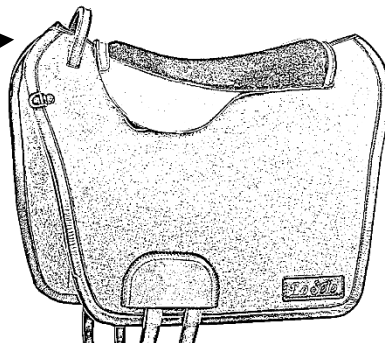

## Bestellung *Filzsattel* - Filzsattel Zubehör

Folgende Unterlagen liegen *La Selle* bei Bestellung vor:

Datenblatt „Pferd und Reiter“

---

---

---

**Kammerweite**

- normal
- breit

**Pferderasse**

\_\_\_\_\_

**Pony**

bis 130 cm Stockmaß  
Auflagefläche ca. 38-40 cm

**Kleinpferd**

ab 130 cm Stockmaß  
Auflagefläche ca. 46 cm

**Großpferd**

ab 150 cm Stockmaß  
Auflagefläche 50 cm