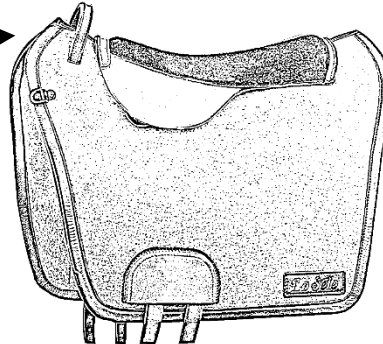

Bestellung *Filzsattel* - Filzsattel Zubehör

Folgende Unterlagen liegen *La Selle* bei Bestellung vor:

Datenblatt „Pferd und Reiter“

Kammerweite →

- normal
 breit

Pferderasse

Pony

bis 130 cm Stockmaß
Auflagefläche ca. 38-40 cm

Kleinpferd

ab 130 cm Stockmaß
Auflagefläche ca. 46 cm

Großpferd

ab 150 cm Stockmaß
Auflagefläche 50 cm

Filzsattel Standard

- | | |
|--------------|--|
| Schwarz/Grau | <input type="checkbox"/> D-Ringe vorn in Edelstahl |
| Braun/Grau | <input type="checkbox"/> D-Ringe vorn in Messing |
| London/Grau | <input type="checkbox"/> D-Ringe vorn in Messing |