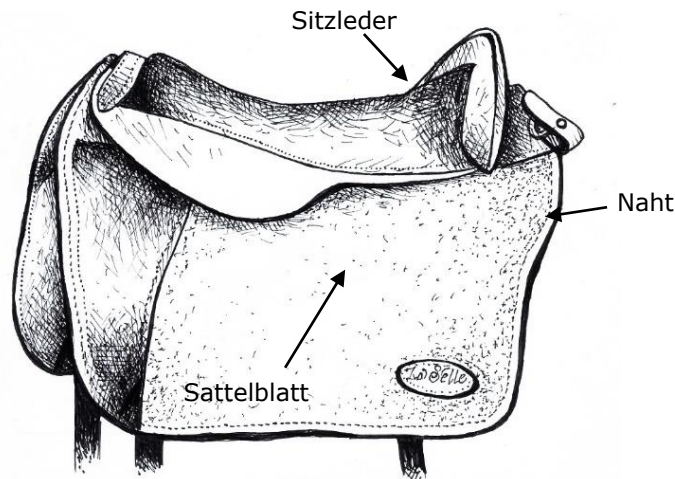

Folgende Unterlagen liegen La Selle bei Bestellung vor:

- Fotos mit Probesattel
- Abdruck Messdraht
- Passformkontrolle Probesattel
- Datenblatt „Pferd und Reiter“
- Reiter: _____
- Vertriebspartner: _____

Sattelnummer: _____

(vergift La Selle)

Kammerweite

- eher schmal
- normal
- sehr breit

Sitzgröße

- 17"
- 18"
- _____

Beschläge

- Edelstahl
- Messing

D-Ringe

- vorn
- hinten

Sattelblatt

- Standard
- Länger _____
- _____

Steigbügelaufhängung

- Haken (Standard)

Klett-Pauschen

- ja
- nein

Klett - Schaumkissen: (Standard)

- für eher schmale / normale / Widerrist
- für sehr breite Pferde

Klett-Wollkissen: (mit Aufpreis)

- für eher schmale / normale / Widerrist
- für breite Pferde

Filzsattelblattfarbe