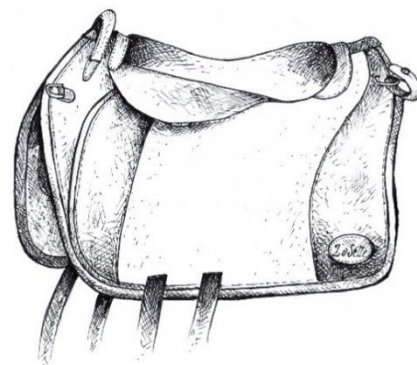

Folgende Unterlagen liegen *La Selle* bei Bestellung vor:

- Fotos
- Datenblatt „Pferd und Reiter“

***Pferd:**

- Grösse: _____ cm

- Name: _____

***Reiter:**

Größe: _____ cm

Gewicht: _____ kg

*Bitte diese beiden Punkte ausfüllen, wenn das Datenblatt „Pferd und Reiter“ nicht zur Verfügung steht – Danke!

Klett-Sattelkissen:

- für sehr schmale Pferde, mit hohen Widerrist
- für normale Pferde, mit wenig Widerrist
- für sehr breite Pferde, sehr rundrippig