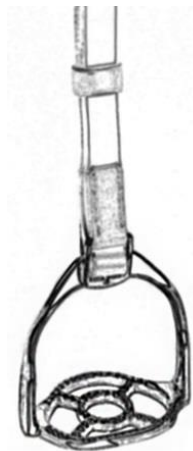

Mono- Steigbügelriemen speziell für Filzsattel

Länge:

- 50 cm
- 55 cm
- 60 cm
- 65 cm
- 70 cm
- 75 cm
- 80 cm

Farbe:

- Schwarz
- Dunkelbraun
- London

Beschläge:

- Edelstahl
- Messing

Steigbügel

Edelstahl

Messing

Mondgurt speziell für Filzsattel

Länge:

- 55 cm
- 60 cm
- 65 cm
- 70 cm
- 75 cm
- 80 cm
- länger

Farbe:

- Schwarz
- Dunkelbraun
- London

Beschläge:

- Edelstahl
- Messing

Schabracken für Filzsattel

Pony Kleinpferd Großpferd

Baumwollschabracke

- Schwarz
- Braun

Filzschabracke

- Grau mit brauner Ledereinfassung
- Grau mit schwarzer Ledereinfassung
- Grau mit Ledereinfassung „London“
- Natur mit brauner Ledereinfassung
- Natur mit Ledereinfassung „London“